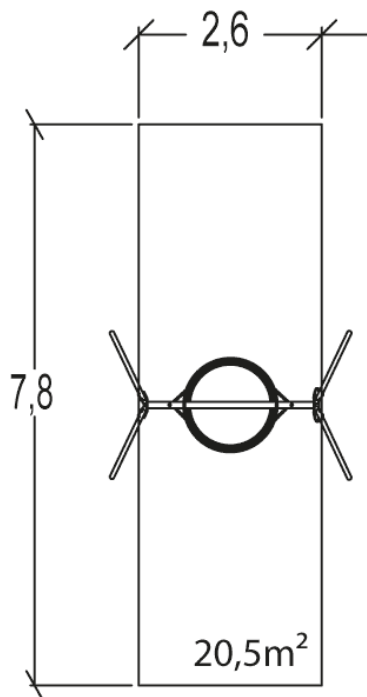

2+

5

2,1m

1 = 3,43m 2 = 2,2m 3 = 2,6m

Spielwert

Schaukeln

Sich treffen /
Rollenspiele

Zugang

Motorische Behinderung

Sensorische Behinderung

Geistige Behinderung

Montagehinweise

Fallraum: Gemäß der EN 1176-1 mindestens vorzusehender Fallschutzbereich.

 Fallraum
 Freiraum

	
1	2,10m
	20,5m ²

2

08h00

0.26m³

20.5m²

112kg

31kg

Proludic

2012-11-07