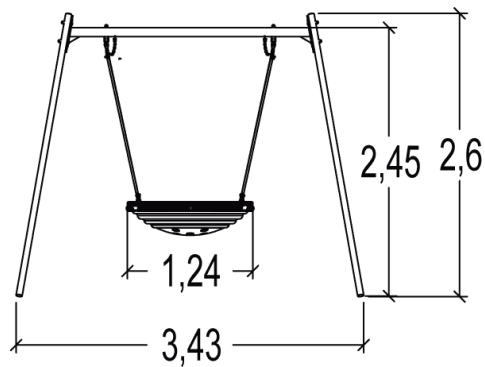

2+

5

2,1m

1 = 3,43m 2 = 2,2m 3 = 2,6m

Spielwert

Schaukeln

Sich treffen /
Rollenspiele

Zugang

08h00

0.26m³

20.5m²

112kg

31kg

Proludic

2012-11-07