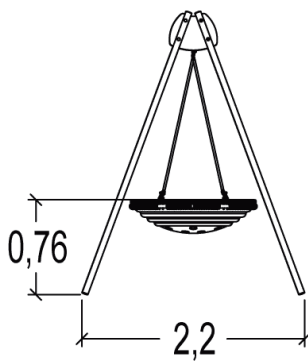

2+

5

2,1m

1 = 3,43m 2 = 2,2m 3 = 2,6m

Spielwert

Schaukeln

Sich treffen /
Rollenspiele

Zugang